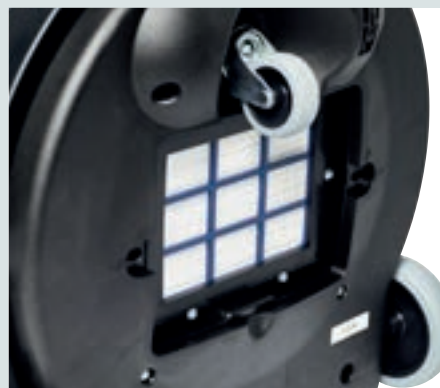

# Omiljeni i poznati uređaji

– učinkoviti i dugotrajni za čišćenje velikih površina

Funkcija s dvije brzine kod odabranih varijanti

Filtar izlaznog zraka HEPA H13 za maksimalnu razinu filtriranja kojom se osigurava visoka kvaliteta zraka u području rada